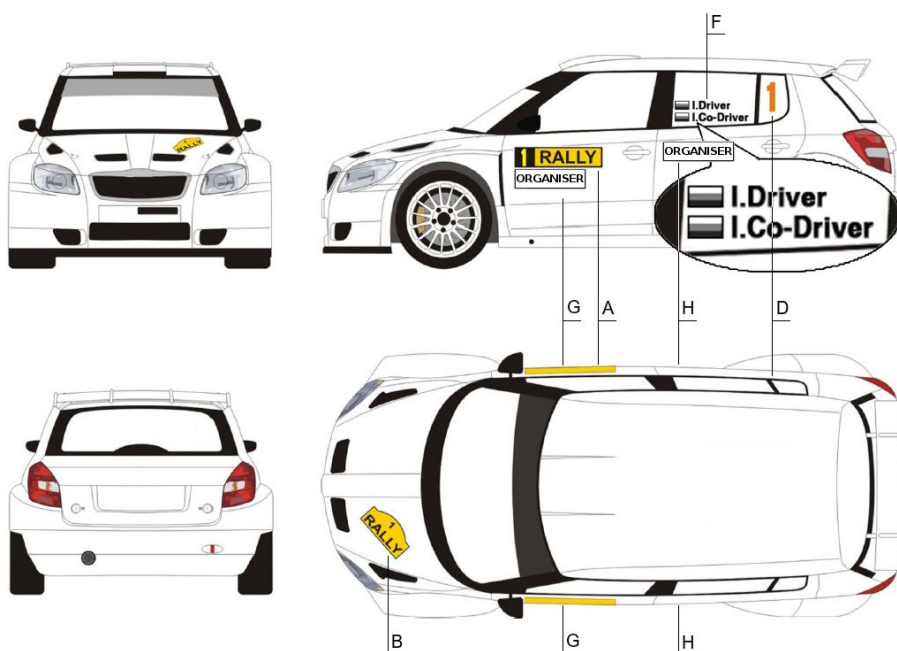

Auglýsingar á staði G og H í samræmi við grein 12.3.j í reglum keppinnar.

Change of location of scrutineering.

Breyting á staðsetningu keppnissskoðunar.

Technical Checks

Scrutineering will take place on Thursday 22-Aug-2019 and will commence at 17:00.